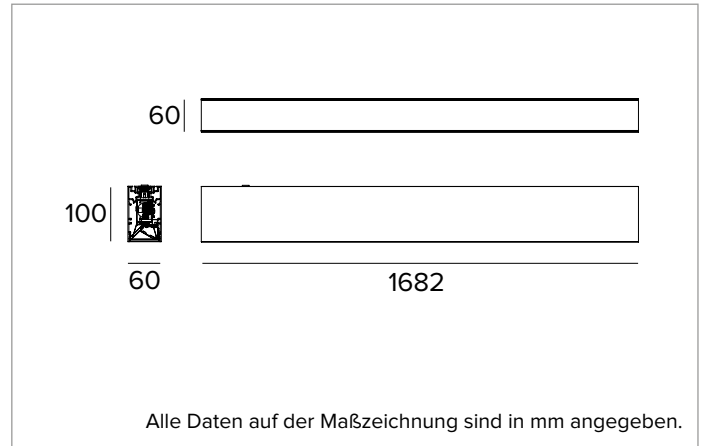

1T5695EL90 | LOGICO System - Decken/Pendelleuchte - Lichtbandmodul

Lineare LED-Leuchte für Deckenanbau- oder Pendelmontage

	3000K	H(m)	D(m)	Emax(lx)		
	Ra90			106°		
	Fixture Power	68W	1	2.66	1243	
	Source Flux	7190lm	2	5.33	311	
	Fixture Flux	4883lm	3	7.99	138	
	Efficacy	72lm/W	4	10.65	78	
1468	I _{max} =173cd/klm	I _{max}	1243cd	5	13.32	50